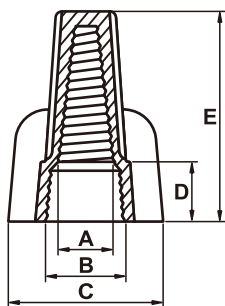

## Колпачки СИЗ с крыльями

- Жесткий термопластик, огнестойкость UL 94V-2 до +105° С.
- Оцинкованная пружина квадратного сечения.
- Использование до 600 В для проводки в зданиях и до 1000 В в освещении.
- Стандартная цветовая кодировка для быстрой и легкой идентификации.
- Наличие сменных бит для инструмента, упрощает установку колпачков (см. стр. 9).

Артикул	Размеры, мм				
	A	B	C	D	E
<b>P11V</b>	6,4	9,8	18,2	9	25,8
<b>P12</b>	7,2	11,6	18,3	9,2	29
<b>P13</b>	9	13	23	9,6	31,8
<b>P15</b>	10	14,9	25,5	10	33,3
<b>P17</b>	12	17,8	32	13	40

Артикул	Цвет	Макс. напряжение	Сеч. провода
<b>P11V</b>	Желтый	600 В	2,25–10,5 мм <sup>2</sup>
<b>P12</b>	Коричневый	600 В	1–16 мм <sup>2</sup>
<b>P13</b>	Красный	600 В	4,5–20 мм <sup>2</sup>
<b>P15</b>	Серый	600 В	8,25–18 мм <sup>2</sup>
<b>P17</b>	Синий	600 В	16–34 мм <sup>2</sup>