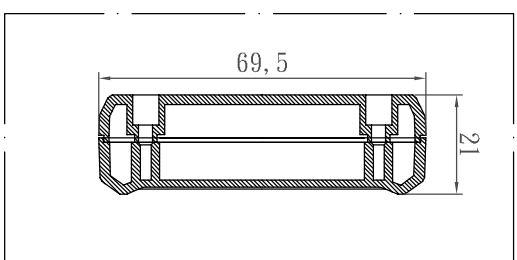

G1906

LID

BASE

宣又實業有限公司 GAINTA INDUSTRIES LTD.		DES' D 設計 BY	DRAW' D 繪圖 BY	CHEK' D 核圖 BY	SCALE 比例	DATE 日期	MATE. 材質	TITLE 圖名	DWG NO. 圖號	REVISION 版本	DESCRIPTION 說明
			JACKY			2008/3/6	ABS	G1906		A	