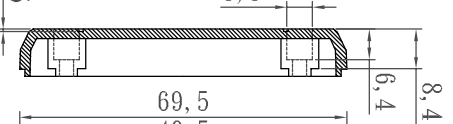

G1906

LID

BASE

宣又實業有限公司 GAINTA INDUSTRIES LTD.		DES' D 設計 BY	DRAW' D 繪圖 BY	CHEK' D 核圖 BY	SCALE 比例	DATE 日期	MATE. 材質	TITLE 圖名	DWG NO. 圖號	REVISION 版本	DESCRIPTION 說明
			JACKY			2008/3/6	ABS	G1906		A	