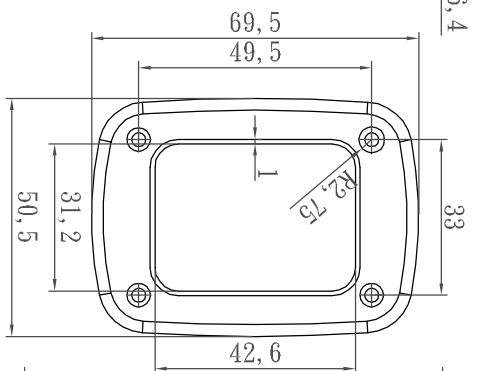

G1906

LID

BASE

宣又實業有限公司 GAINTA INDUSTRIES LTD.		DES' D 設計 BY	DRAW' D 繪圖 BY	CHEK' D 核圖 BY	SCALE 比例	DATE 日期	MATE. 材質	TITLE 圖名	DWG NO. 圖號	REVISION 版本	DESCRIPTION 說明
			JACKY			2008/3/6	ABS	G1906		A	