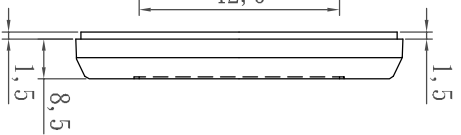

G1906

LID

BASE

宣又實業有限公司 GAINTA INDUSTRIES LTD.		DES' D 設計 BY	DRAW' D 繪圖 BY	CHEK' D 核圖 BY	SCALE 比例	DATE 日期	MATE. 材質	TITLE 圖名	DWG NO. 圖號	REVISION 版本	DESCRIPTION 說明
			JACKY			2008/3/6	ABS	G1906		A	