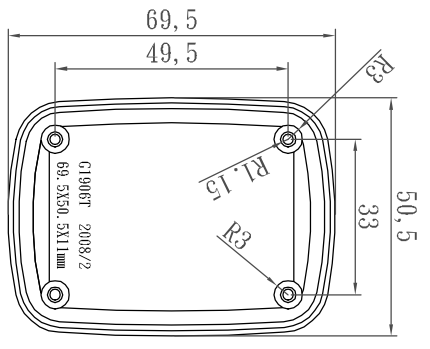

G1906

LID

BASE

宣又實業有限公司 GAINTA INDUSTRIES LTD.		DES' D 設計 BY	DRAW' D 繪圖 BY	CHEK' D 核圖 BY	SCALE 比例	DATE 日期	MATE. 材質	TITLE 圖名	DWG NO. 圖號	REVISION 版本	DESCRIPTION 說明
			JACKY			2008/3/6	ABS	G1906		A	