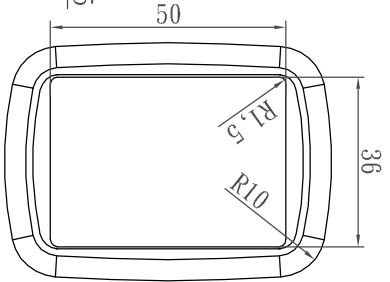

G1906

LID

BASE

宣又實業有限公司 GAINTA INDUSTRIES LTD.		DES' D 設計 BY	DRAW' D 繪圖 BY	CHEK' D 核圖 BY	SCALE 比例	DATE 日期	MATE. 材質	TITLE 圖名	DWG NO. 圖號	REVISION 版本	DESCRIPTION 說明
			JACKY			2008/3/6	ABS	G1906		A	