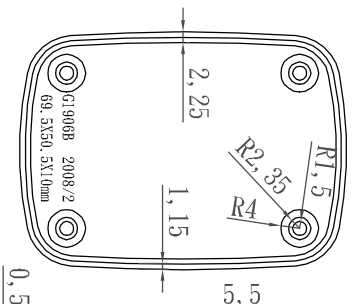

G1906

LID

BASE

宣又實業有限公司 GAINTA INDUSTRIES LTD.		DES' D 設計 BY	DRAW' D 繪圖 BY	CHEK' D 核圖 BY	SCALE 比例	DATE 日期	MATE. 材質	TITLE 圖名	DWG NO. 圖號	REVISION 版本	DESCRIPTION 說明
			JACKY			2008/3/6	ABS	G1906		A	