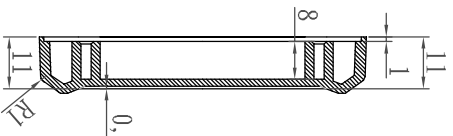

G1906

LID

BASE

宣又實業有限公司 GAINTA INDUSTRIES LTD.		DES' D 設計 BY	DRAW' D 繪圖 BY	CHEK' D 核圖 BY	SCALE 比例	DATE 日期	MATE. 材質	TITLE 圖名	DWG NO. 圖號	REVISION 版本	DESCRIPTION 說明
			JACKY			2008/3/6	ABS	G1906		A	