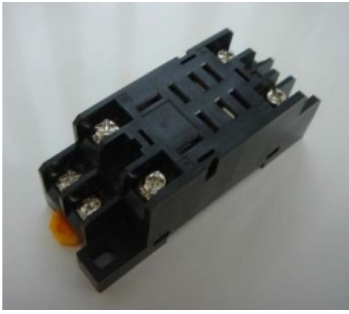

Колодки и сокеты CET-A08F2

Код: **10778**

В наличии на складе **157 шт**

107,02 ₺

Цена с учетом НДС

Бренд CHENYAO

Описание товара

Колодка переходник 78.15x28.1x29.6; для реле типа: SCL; SCLA; установка на DIN-рельс; винтовое подключение проводов