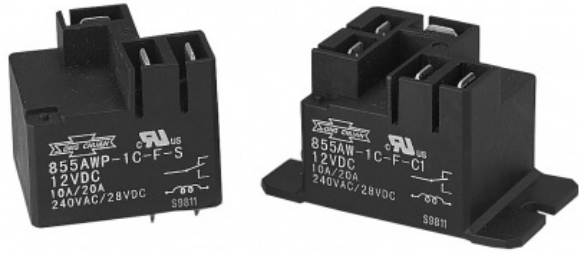

Реле общего назначения 855AWP-1C-C 24VDC

Код: **11111**

В наличии на складе **210 шт**

62,88 Р

Цена с учетом НДС

Бренд **SONG CHUAN**

Компания с более чем 40 летней историей по праву считается одним из лидеров рынка, в области производства электромагнитных реле.

Описание товара

Реле пайка в плату+контакты 3х(6,35х0,8). Упр.: 24VDC, Потр. мощн.: 0.93W. Комм.: NC/NO 10A/20A 240VAC, конт.: 1 перекидной, размер (LxWxH) мм: 32.5 x 28.0 x 28.0.

Технические характеристики