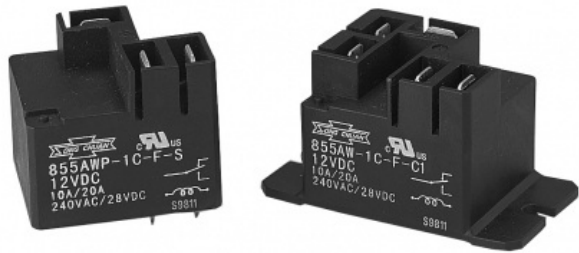

Реле общего назначения 855AWP-1C-C 24VDC

Код: 11111

В наличии на складе **206 шт**

62,88 Р

Цена с учетом НДС

Бренд SONG CHUAN

Компания с более чем 40 летней историей по праву считается одним из лидеров рынка, в области производства электромагнитных реле.

Описание товара

Реле пайка в плату+контакты 3х(6,35х0,8). Упр.: 24VDC, Потр. мощн.: 0.93W. Комм.: NC/NO 10A/20A 240VAC, конт.: 1 перекидной, размер (LxWxH) мм: 32.5 x 28.0 x 28.0.

Технические характеристики