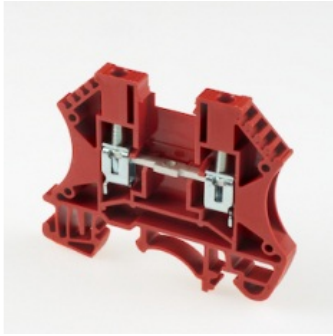

Клемма на дин рейку проходная DK2.5RD

Код: **11279**

Особенности

боковая заглушка DK2.5C
разделительная пластина DKSPS-001 / DKSPS-002
винтовые перемычки
перемычки в зажим
маркировочные бирки
В наличии на складе **3 395 шт**

14,64 ₺

Цена с учетом НДС

Бренд DINKLE

Ведущий производитель высококачественных клеммных блоков с 1983 года.

Описание товара

Клемма проходная винтовая на Дин рейку. UL: 600В, 25А, 22~12 AWG IEC: 630В, 24А, 0.34~2.5 мм.кв Размеры: 5.1x47x59 мм
Материал: полиамид. Длина зачистки проводов: 10-12 мм. Цвет: красный

Технические характеристики

Фиксация провода	Винт
Ном.напряжение (IEC), В	630
Цвет	Красный
Ном.ток (IEC), А	24
Min сечение, мм.кв	0.5
Max сечение, мм.кв	2.5

Контакты

Тел.: **8 (800) 775-42-02**

Email: **ect@ect.ru**