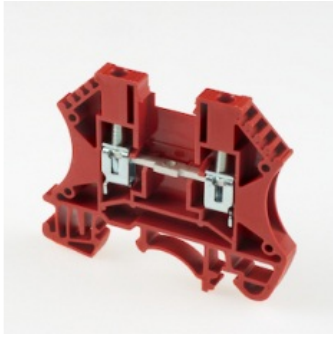

Клемма на дин рейку проходная DK2.5RD

Код: **11279**

Особенности

боковая заглушка DK2.5C
разделительная пластина DKSPS-001 / DKSPS-002
винтовые перемычки
перемычки в зажим
маркировочные бирки
В наличии на складе **3 395 шт**

14,64 ₺

Цена с учетом НДС

Бренд DINKLE

Ведущий производитель высококачественных клеммных блоков с 1983 года.

Описание товара

Клемма проходная винтовая на Дин рейку. UL: 600В, 25А, 22~12 AWG IEC: 630В, 24А, 0.34~2.5 мм.кв Размеры: 5.1x47x59 мм
Материал: полиамид. Длина зачистки проводов: 10-12 мм. Цвет: красный

Технические характеристики

Фиксация провода	Винт
Цвет	Красный
Ном.напряжение (IEC), В	630
Ном.ток (IEC), А	24
Min сечение, мм.кв	0.5
Max сечение, мм.кв	2.5

Контакты

Тел.: **8 (800) 775-42-02**

Email: **ect@ect.ru**