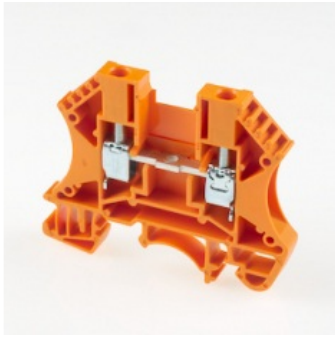

Клеммы проходные DK4OR

Код: **11431**

В наличии на складе **0 шт**

Бренд DINKLE

Ведущий производитель высококачественных клеммных блоков с 1983 года.

Описание товара

Клемма проходная винтовая на Дин рейку. UL: 600В, 35А, 22~10 AWG IEC: 630В, 32А, 0.34~4.0 мм.кв Размеры: 6.1x47x59 мм
Материал: полиамид. Длина зачистки проводов: 10-12 мм. Цвет: оранжевый

Технические характеристики

Фиксация провода	Винт
Цвет	Оранжевый
Ном.напряжение (IEC), В	630
Ном.ток (IEC), А	32
Min сечение, мм.кв	0.5
Max сечение, мм.кв	4

Контакты

Тел.: **8 (800) 775-42-02**

Email: **ect@ect.ru**