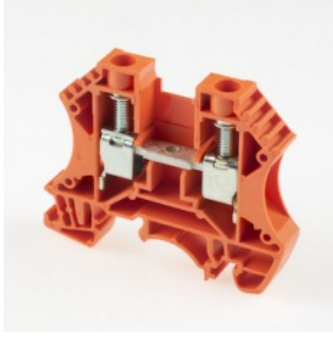

# Клеммы проходные DK6OR

Код: **11435**

В наличии на складе **2 443 шт**

**21,51 ₺**

Цена с учетом НДС

Бренд DINKLE

Ведущий производитель высококачественных клеммных блоков с 1983 года.

## Описание товара

Клемма проходная винтовая на Дин рейку. UL: 600В, 45А, 20~8 AWG IEC: 500В, 41А, 0.5~6.0 мм.кв Размеры: 8x47x59 мм Материал: полиамид. Длина зачистки проводов: 12-14 мм. Цвет: оранжевый

## Технические характеристики

Фиксация провода	Винт
Цвет	Оранжевый
Ном.напряжение (IEC), В	500
Ном.ток (IEC), А	41
Min сечение, мм.кв	0.5
Max сечение, мм.кв	6