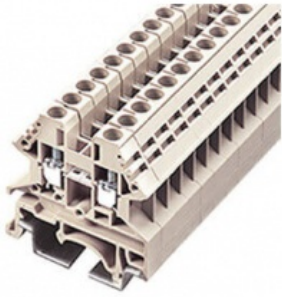

Клемма на дин рейку проходная DK4N

Код: **11652**

Особенности

боковая заглушка DK4NC
разделительная пластина DKNSPS-005 / DKNSPS-008 / DKNSPS-001
перемычки сверху
перемычки в зажим
маркировочные бирки
В наличии на складе **989 шт**

40,22 ₺

Цена с учетом НДС

Бренд DINKLE

Ведущий производитель высококачественных клеммных блоков с 1983 года.

Описание товара

Клемма проходная 4 мм.кв винтовая на Дин рейку. UL: 600В, 30А, 22~10 AWG IEC: 1000В, 32А, 0.34~4.0 мм.кв Размеры: 6.1x40x40 мм Материал: полиамид. Длина зачистки проводов: 9-11 мм. Цвет: бежевый

Технические характеристики

Фиксация провода	Винт
Ном.напряжение (IEC), В	1000
Цвет	Бежевый
Ном.ток (IEC), А	32
Min сечение, мм.кв	0.34
Max сечение, мм.кв	4

Контакты

Тел.: **8 (800) 775-42-02**
Email: **ect@ect.ru**