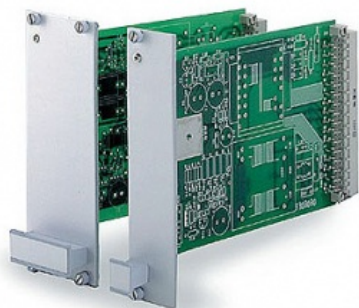

# Кроссовое оборудование Лицевая планка в каркас 6U 19" для печатных плат

Код: **12241**

В наличии на складе **10 шт**

**552,19 ₽**

Цена с учетом НДС

Бренд RETEX

## Описание товара

Лицевая планка для установки печатной платы в каркас 19", 1 комп. 6U. Ширина 20 мм.(32204604)