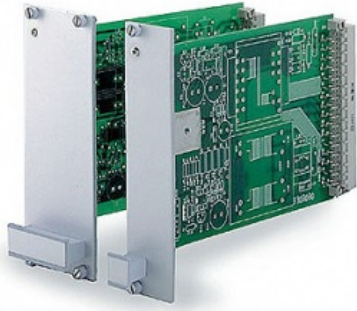

# Кроссовое оборудование Лицевая планка в каркас 6U 19" для печатных плат

Код: **12241**

В наличии на складе **10 шт**

**552,19 ₽**

Цена с учетом НДС

Бренд RETEX

## Описание товара

Лицевая планка для установки печатной платы в каркас 19", 1 комп. 6U. Ширина 20 мм.(32204604)