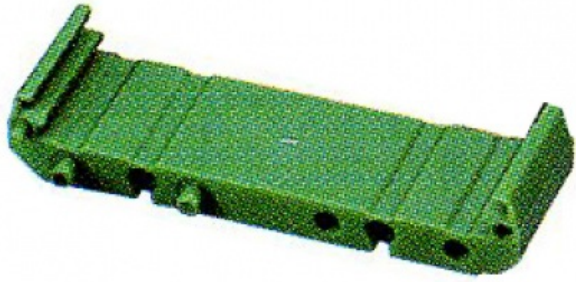

Корпуса и площадки для установки на din рейку и монтажную панель KMB2

Код: **12544**

В наличии на складе **1 154 шт**

79,90 Р

Цена с учетом НДС

Бренд DINKLE

Ведущий производитель высококачественных клеммных блоков с 1983 года.

Описание товара

Вставка платформы для п/п, размер 22,5 x 77.5 мм Альтернатива Phoenix contact UMK-BE 22,5 2970028

Технические характеристики

Цвет Зеленый

Контакты

Тел.: **8 (800) 775-42-02**

Email: **ect@ect.ru**