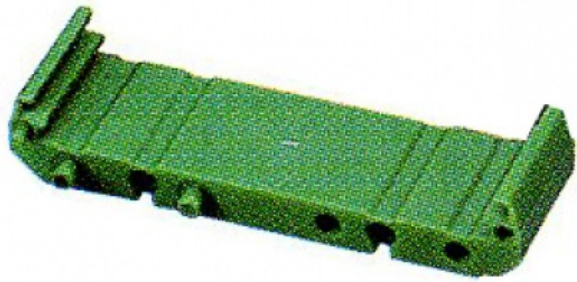

Корпуса и площадки для установки на din рейку и монтажную панель KMB2

Код: **12544**

В наличии на складе **1 184 шт**

70,84 Р

Цена с учетом НДС

Бренд DINKLE

Ведущий производитель высококачественных клеммных блоков с 1983 года.

Описание товара

Вставка платформы для п/п, размер 22,5 x 77.5 мм Альтернатива Phoenix contact UMK-BE 22,5 2970028

Технические характеристики

Цвет Зеленый

Контакты

Тел.: **8 (800) 775-42-02**

Email: **ect@ect.ru**