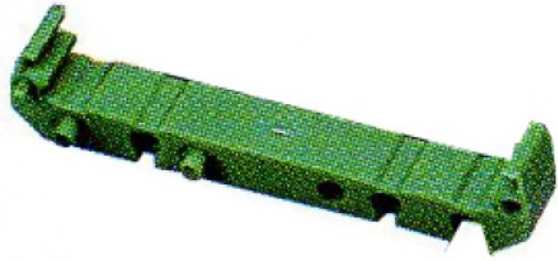

# Корпуса и площадки для установки на din рейку и монтажную панель KMLB1

Код: **12549**

В наличии на складе **0 шт**  
Ближайшая поставка 17.12.2024 **651 шт**

**63,24 Р**  
Цена с учетом НДС

Бренд DINKLE  
Ведущий производитель высококачественных клеммных блоков с 1983 года.

## Описание товара

Вставка платформы для п/п, размер 11.25 x 112.7 мм