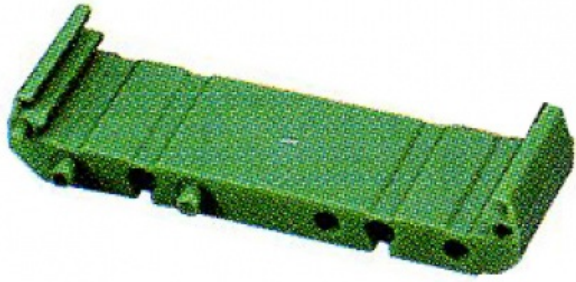

Корпуса и площадки для установки на din рейку и монтажную панель KMLB2

Код: **12550**

В наличии на складе **656 шт**

81,58 Р

Цена с учетом НДС

Бренд DINKLE

Ведущий производитель высококачественных клеммных блоков с 1983 года.

Описание товара

Вставка платформы для п/п, размер 22.5 x 112.7 мм

Технические характеристики

Цвет Зеленый

Контакты

Тел.: **8 (800) 775-42-02**

Email: **ect@ect.ru**

Ссылка: <https://ect-shop.ru/product/kmlb2/>