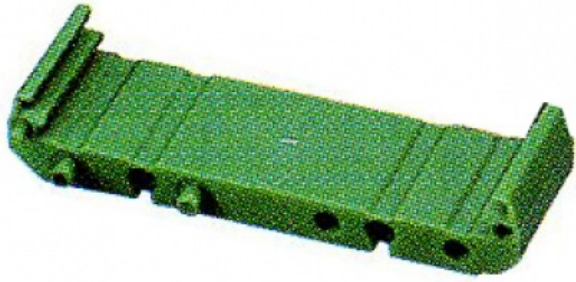

Корпуса и площадки для установки на din рейку и монтажную панель KMLB2

Код: **12550**

В наличии на складе **646 шт**

96,14 Р

Цена с учетом НДС

Бренд DINKLE

Ведущий производитель высококачественных клеммных блоков с 1983 года.

Описание товара

Вставка платформы для п/п, размер 22.5 x 112.7 мм

Технические характеристики

Цвет Зеленый

Контакты

Тел.: **8 (800) 775-42-02**

Email: **ect@ect.ru**

Ссылка: <https://www.ect-shop.ru/product/kmlb2/>