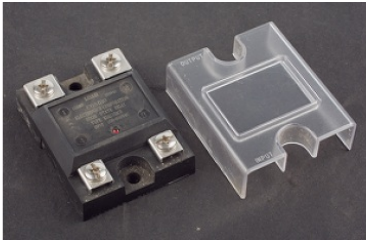

Однофазное твердотельное реле KSA210AC8

Код: **12598**

Особенности

контроль перехода через ноль
В наличии на складе **51 шт**

575,96 ₺

Цена с учетом НДС

Бренд COSMO

Cosmo - производитель оптоэлектронных устройств

Описание товара

Однофазное твердотельное реле переменного тока с управлением переменным током. Управление 100...240VAC, выход: ток до 10 А, напряжение 50...280VAC, контроль перехода через ноль, монтаж на поверхность. CRYDOM A1210, FOTEK SSR-10AA, KIPPRIBOR HD-1044.ZA2, ELHART ESS1-AA-010, EKF RTP-1-10-AA, Greegoo GDH1028ZA2, Maxwell MS-1AA2410