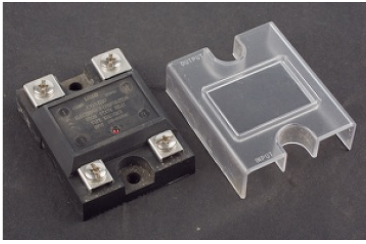

Однофазное твердотельное реле KSA210AC8

Код: **12598**

Особенности

контроль перехода через ноль
В наличии на складе **52 шт**

545,69 ₺

Цена с учетом НДС

Бренд COSMO

Cosmo - производитель оптоэлектронных устройств

Описание товара

Однофазное твердотельное реле переменного тока с управлением переменным током. Управление 100...240VAC, выход: ток до 10 А, напряжение 50...280VAC, контроль перехода через ноль, монтаж на поверхность. CRYDOM A1210, FOTEK SSR-10AA, KIPPRIBOR HD-1044.ZA2, ELHART ESS1-AA-010, EKF RTP-1-10-AA, Greegoo GDH1028ZA2, Maxwell MS-1AA2410