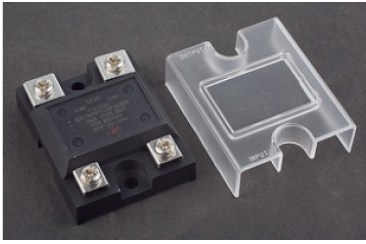

Однофазное твердотельное реле KSA240AC8

Код: **12601**

Особенности

контроль перехода через ноль
В наличии на складе **91 шт**

1 479,87 ₽

Цена с учетом НДС

Бренд COSMO

Cosmo - производитель оптоэлектронных устройств

Описание товара

Однофазное твердотельное реле переменного тока с управлением переменным током. Управление 100...240VAC, выход: ток до 40 А, напряжение 50...280VAC, контроль перехода через ноль, монтаж на поверхность.