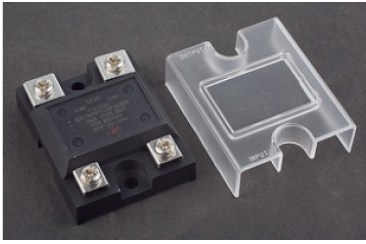

Однофазное твердотельное реле KSA240AC8

Код: **12601**

Особенности

контроль перехода через ноль
В наличии на складе **91 шт**

1 630,97 ₽

Цена с учетом НДС

Бренд COSMO

Cosmo - производитель оптоэлектронных устройств

Описание товара

Однофазное твердотельное реле переменного тока с управлением переменным током. Управление 100...240VAC, выход: ток до 40 А, напряжение 50...280VAC, контроль перехода через ноль, монтаж на поверхность.