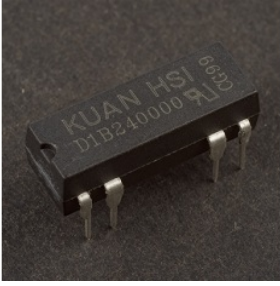

Герконовые реле D1B240000

Код: **12678**

В наличии на складе **271 шт**

70,34 ₽

Цена с учетом НДС

Бренд COSMO

Cosmo - производитель оптоэлектронных устройств

Описание товара

Герконовое реле. D-тип, Упр.24VDC, I =0.5A, 1 нормально закрытый контакт. DIP-корпус EDR201B, 8L21, HE721B

Технические характеристики

Конфигурация контактов (Реле) 1В

Напр.управления (Реле) 24VDC

Контакты