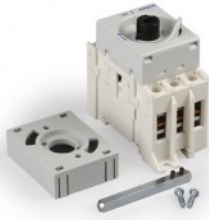

Описание товара

3-х полюсный выключатель нагрузки, без ручки. Монтаж на дверь, 3 x 25 А, Cu 1,5...16mm². Габариты: 39,4x72x80 мм

Технические характеристики

Контакты

Тел.: **8 (800) 775-42-02**

Email: **ect@ect.ru**