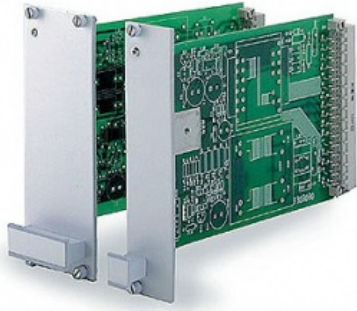

# Кроссовое оборудование Лицевая планка в каркас 6U 19" для печатных плат

Код: **16215**

В наличии на складе **10 шт**

**572,14 Р**

Цена с учетом НДС

Бренд RETEX

## Описание товара

Лицевая планка для установки печатной платы в каркас 19", 1 комп." 6U. Ширина 40,3 мм (32204608)