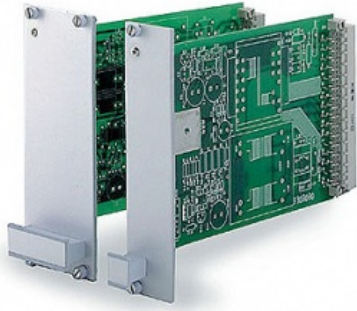

# Кроссовое оборудование Лицевая планка в каркас 3U 19" для печатных плат

Код: **16273**

В наличии на складе **10 шт**

**326,42 Р**

Цена с учетом НДС

Бренд RETEX

## Описание товара

Лицевая планка для установки печатной платы в каркас 19", 1 комп. 3U. Ширина 30,2 мм. (32204306)