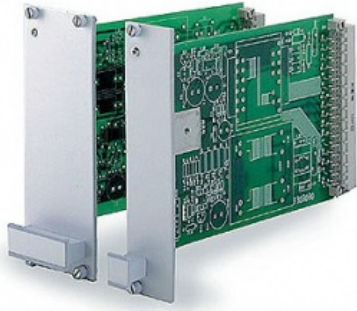

Кроссовое оборудование Лицевая планка в каркас 3U 19" для печатных плат

Код: **16273**

В наличии на складе **10 шт**

326,42 Р

Цена с учетом НДС

Бренд RETEX

Описание товара

Лицевая планка для установки печатной платы в каркас 19", 1 комп. 3U. Ширина 30,2 мм. (32204306)