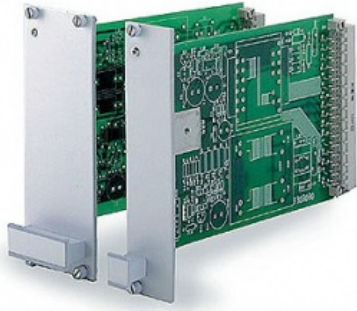

Кроссовое оборудование Лицевая планка в каркас 3U 19" для печатных плат

Код: **16275**

В наличии на складе **10 шт**

331,86 Р

Цена с учетом НДС

Бренд RETEX

Описание товара

Лицевая планка для установки печатной платы в каркас 19", 1 комп." 3U. Ширина 40,3 мм. (32204308)