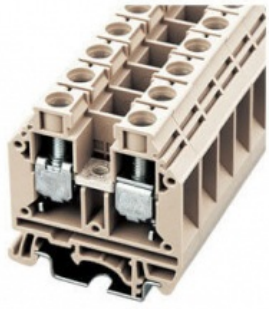

# Клеммы проходные DK16H (DK16)

Код: **16932**

В наличии на складе **406 шт**

В резерве **30 шт**

**141,67 ₽**

Цена с учетом НДС

Бренд DINKLE

Ведущий производитель высококачественных клеммных блоков с 1983 года.

## Описание товара

Клемма проходная винтовая на Дин рейку. UL: 600В, 100А, 14~3 AWG IEC: 1000В, 101А, 1.5~25 мм.кв Размеры: 12x51x47 мм  
Материал: полиамид. Длина зачистки проводов: 13-15 мм. Цвет: бежевый

## Технические характеристики

Фиксация провода	Винт
Цвет	Бежевый
Ном.напряжение (IEC), В	1000
Ном.ток (IEC), А	101
Min сечение, мм.кв	1.5
Max сечение, мм.кв	25