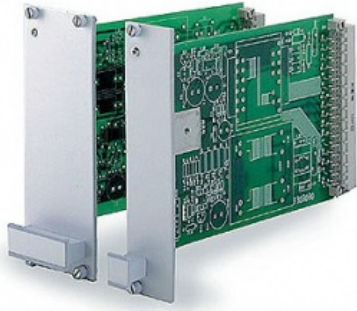

Кроссовое оборудование Лицевая планка в каркас 6U 19" для печатных плат

Код: **16997**

В наличии на складе **10 шт**

544,93 Р

Цена с учетом НДС

Бренд RETEX

Описание товара

Лицевая планка для установки печатной платы в каркас 19", 1 комп. 6U. Ширина 14,9 мм (32204603)