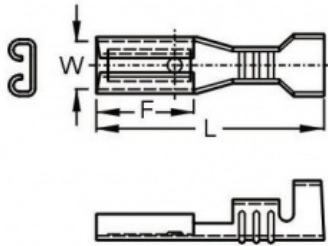

Неизолированные клеммы 606LR(8) (FM110-02B95L) (упак 100шт)

Код: **10016**

В наличии на складе **116 шт**

96,54 Р

Цена с учетом НДС

Бренд KST

Один из крупнейших производителей наконечников, клемм для проводов, всевозможных разъемов, монтажной и кабельной фурнитуры.

Описание товара

Nema tab 0.8x2.8. Разъем ножевой неизолированный мама. Мат.: латунь. W= 3.2 мм, L = 16.0 мм, F = 6.4 мм. Под провода: 0.5 - 2.5 мм.кв Аналог: ТАЗ-1.25FO, 36053LB

Технические характеристики

Изоляция разъема	нет
Материал	Медь
Тип разъема	faston
Мама-папа	мама
Размер (Электрокабельная арматура Разъемы) 2,8	

Контакты

Тел.: **8 (800) 775-42-02**

Email: **ect@ect.ru**

Ссылка: <https://www.ect-shop.ru/product/606lr8-fm110-02b95l/>