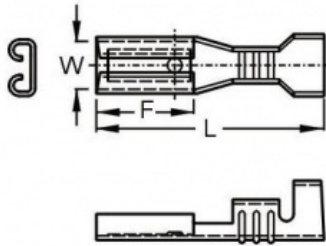

Описание товара

Nema tab 0.8x2.8. Разъем ножевой неизолированный мама. Мат.: латунь. W= 3.2 мм, L = 16.0 мм, F = 6.4 мм. Под провода: 0.5 - 2.5 мм.кв Аналог: ТАЗ-1.25FO, 36053LB

Технические характеристики

Изоляция разъема	нет
Материал	Медь
Тип разъема	faston
Мама-папа	мама
Размер (Электрокабельная арматура Разъемы) 2,8	

Контакты

Тел.: **8 (800) 775-42-02**

Email: **ect@ect.ru**

Ссылка: <https://ect-shop.ru/product/606lr8-fm110-02b95l/>