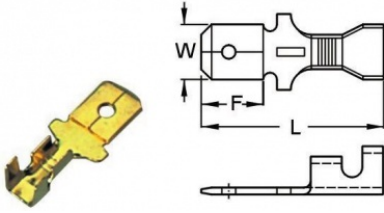

## Описание товара

Nema tab 0.8x6.35. Разъем ножевой неизолированный папа. Мат.: латунь. W= 6.3 мм, L = 20.0 мм, F = 7.2 мм. Под провода: 0.5 - 2.5 мм.кв Аналог: РП-П 2.5-7-0.8, ТА-3.5МО, 36155LB

## Технические характеристики

Изоляция разъема	нет
Тип разъема	faston
Мама-папа	папа
Размер (Электрокабельная арматура Разъемы) 6,35	