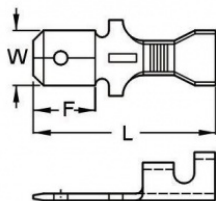

Описание товара

Nema tab 0.8x6.35. Разъем ножевой неизолированный папа. Мат.: латунь. W= 6.3 мм, L = 20.0 мм, F = 7.2 мм. Под провода: 0.5 - 2.5 мм.кв Аналог: РП-П 2.5-7-0.8, ТА-3.5МО, 36155LB

Технические характеристики

Изоляция разъема	нет
Тип разъема	faston
Мама-папа	папа
Размер (Электрокабельная арматура Разъемы) 6,35	

Контакты

Тел.: **8 (800) 775-42-02**

Email: **ect@ect.ru**

Ссылка: <https://ect-shop.ru/product/501lr-upak-100sht/>