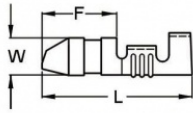

Неизолированные клеммы 401LR (упак 100шт)

Код: **10026**

В наличии на складе **88 шт**

129,72 ₺

Цена с учетом НДС

Бренд KST

Один из крупнейших производителей наконечников, клемм для проводов, всевозможных разъемов, монтажной и кабельной фурнитуры.

Описание товара

Разъем круглый неизолированный папа. Мат.: латунь. W= 4.0 мм, L = 17.8 мм, F = 8.4 мм. Под провода: 0.5 - 2.5 мм.кв Аналог: 36041LB

Технические характеристики

Изоляция разъема	нет
Тип разъема	штекер
Мама-папа	папа
Размер (Электрокабельная арматура Разъемы) 4,0	

Контакты

Тел.: **8 (800) 775-42-02**

Email: **ect@ect.ru**

Ссылка: <https://ect-shop.ru/product/401lr-upak-100sht/>