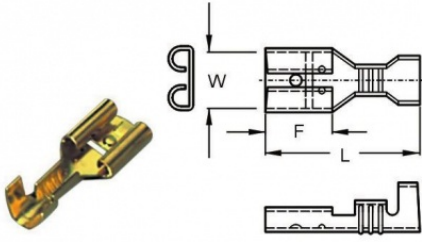

Описание товара

Nema tab 0.8x6.35. Разъем ножевой неизолированный мама. Мат.: латунь. W= 6.5 мм, L = 19.0 мм, F = 7.4 мм. Под провода: 0.5 - 2.5 мм.кв Аналог: 36064LB

Технические характеристики

Изоляция разъема	нет
Тип разъема	faston
Мама-папа	мама
Размер (Электрокабельная арматура Разъемы) 6,35	