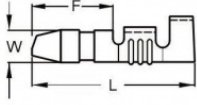

Неизолированные клеммы 351LR (упак 1000шт)

Код: **23801**

В наличии на складе **12 шт**

891,92 ₺

Цена с учетом НДС

Бренд KST

Один из крупнейших производителей наконечников, клемм для проводов, всевозможных разъемов, монтажной и кабельной фурнитуры.

Описание товара

Разъем круглый неизолированный папа. Мат.: латунь. W= 3.5 мм, L = 16.4 мм, F = 8.4 мм. Под провода: 0.5 - 2.5 мм.кв Аналог: 36043LB

Технические характеристики

Изоляция разъема	нет
Тип разъема	штекер
Мама-папа	папа
Размер (Электрокабельная арматура Разъемы) 3,5	

Контакты

Тел.: **8 (800) 775-42-02**

Email: **ect@ect.ru**

Ссылка: <https://www.ect-shop.ru/product/351lr-upak-1000sht/>