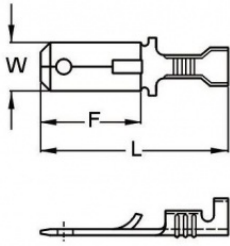

## Описание товара

Nema tab 0.8x6.35. Разъем ножевой неизолированный папа. Мат.: латунь. W= 6.2 мм, L = 24.6 мм, F = 13.0 мм. Под провода: 0.5 - 2.5 мм.кв Аналог: 36071LB

## Технические характеристики

Изоляция разъема	нет
Тип разъема	faston
Мама-папа	папа
Размер (Электрокабельная арматура Разъемы) 6,35	