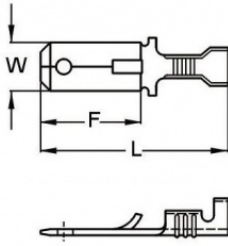

Описание товара

Nema tab 0.8x6.35. Разъем ножевой неизолированный папа. Мат.: латунь. W= 6.2 мм, L = 24.6 мм, F = 13.0 мм. Под провода: 0.5 - 2.5 мм.кв Аналог: 36071LB

Технические характеристики

Изоляция разъема	нет
Тип разъема	faston
Мама-папа	папа
Размер (Электрокабельная арматура Разъемы) 6,35	