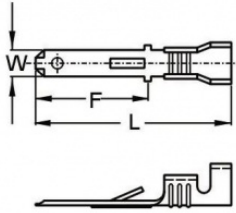

## Описание товара

Nema tab 0.5x2.8. Разъем ножевой неизолированный папа. Мат.: латунь. W= 2.8 мм, L = 21.0 мм, F = 12 мм. Под провода: 0.5 - 2.5 мм.кв Аналог: ТАЗ-1.25М, 36067LB

## Технические характеристики

Изоляция разъема	нет
Тип разъема	faston
Мама-папа	папа
Размер (Электрокабельная арматура Разъемы) 2,8	