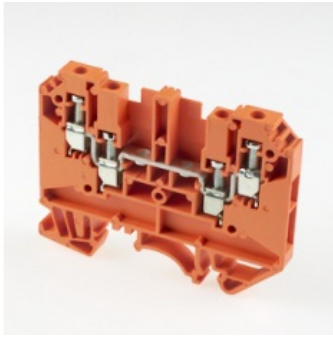

Клеммы со спаренными контактами DK4-TR-OR

Код: **24192**

В наличии на складе **475 шт**

50,36 Р

Цена с учетом НДС

Бренд DINKLE

Ведущий производитель высококачественных клеммных блоков с 1983 года.

Описание товара

Клемма винтовая со спаренными контактами на Дин рейку. UL: 300В, 16А, 22~12 AWG IEC: 630В, 32А, 0.14~4.0 мм.кв Размеры: 6,1x50,3x66 мм Материал: полиамид. Длина зачистки проводов: 9-11 мм. Цвет: оранжевый

Технические характеристики

Фиксация провода	Винт
Ном.напряжение (IEC), В	660
Цвет	Оранжевый
Ном.ток (IEC), А	32
Min сечение, мм.кв	0.5
Max сечение, мм.кв	4

Контакты

Тел.: **8 (800) 775-42-02**

Email: **ect@ect.ru**