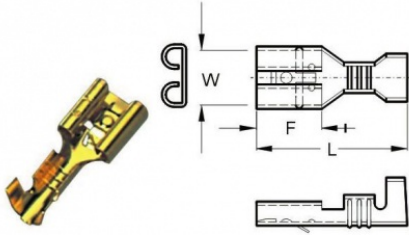

Описание товара

Nema tab 0.8x6.35. Разъем ножевой неизолированный мама. Мат.: латунь. W= 6.8 мм, L = 19.0 мм, F = 7.4 мм. Под провода: 0.5 - 2.5 мм.кв Аналог: РП-М 2.5-7-0.8, 36246LB

Технические характеристики

Изоляция разъема	нет
Тип разъема	faston
Мама-папа	мама
Размер (Электрокабельная арматура Разъемы) 6,35	

Контакты

Тел.: **8 (800) 775-42-02**

Email: **ect@ect.ru**

Ссылка: <https://www.ect-shop.ru/product/601lr-upak-100sht/>