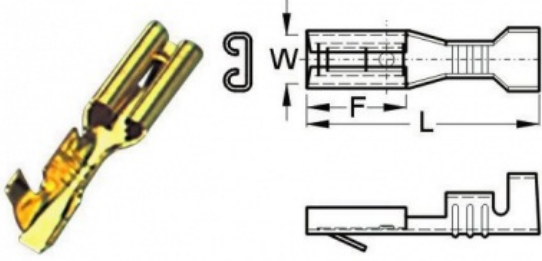

Кабельные клеммы разъемные неизол KST 605LR(8) (100шт)

Код: **24143**

В наличии на складе **235 шт**

96,54 Р

Цена с учетом НДС

Бренд KST

Один из крупнейших производителей наконечников, клемм для проводов, всевозможных разъемов, монтажной и кабельной фурнитуры.

Описание товара

Nema tab 0.8x2.8. Разъем ножевой неизолированный мама. Мат.: латунь. W= 3.2 мм, L = 16.0 мм, F = 6.4 мм. Под провода: 0.5 - 2.5 мм.кв Аналог: 36054LB

Технические характеристики

Изоляция разъема	нет
Тип разъема	faston
Мама-папа	мама
Размер (Электрокабельная арматура Разъемы) 2,8	