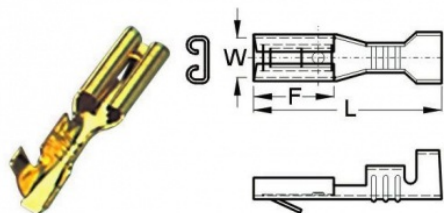

Неизолированные клеммы 605LR(8) (FM110-04B98L)

Код: **24143**

В наличии на складе **235 шт**

96,54 ₺
Цена с учетом НДС

Бренд KST

Один из крупнейших производителей наконечников, клемм для проводов, всевозможных разъемов, монтажной и кабельной фурнитуры.

Описание товара

Nema tab 0.8x2.8. Разъем ножевой неизолированный мама. Мат.: латунь. W= 3.2 мм, L = 16.0 мм, F = 6.4 мм.
Под провода: 0.5 - 2.5 мм.кв Аналог: 36054LB

Технические характеристики

Изоляция разъема	нет
Тип разъема	faston
Мама-папа	мама
Размер (Электрокабельная арматура Разъемы) 2,8	