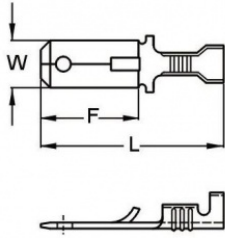

Описание товара

Nema tab 0.8x6.35. Разъем ножевой неизолированный папа. Мат.: латунь. W= 6.2 мм, L = 24.6 мм, F = 13.0 мм. Под провода: 0.5 - 2.5 мм.кв Аналог: 36071LB

Технические характеристики

Изоляция разъема	нет
Тип разъема	faston
Мама-папа	папа
Размер (Электрокабельная арматура Разъемы) 6,35	