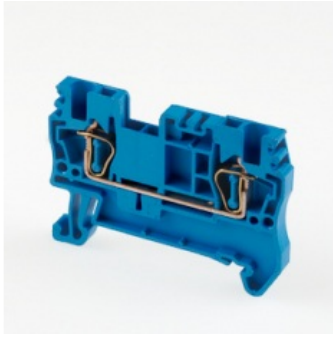

Клеммы пружинные проходные АК1.5-BL

Код: **26095**

Особенности

боковая заглушка АК2.5С
разделительная пластина
перемычки
держатели маркировки МКГ-001 / МКГ-002

В наличии на складе **100 шт**

26,62 Р

Цена с учетом НДС

Бренд DINKLE

Ведущий производитель высококачественных клеммных блоков с 1983 года.

Описание товара

Пружинная проходная клемма на Дин рейку. UL: 600В, 15А, 30~14АWG, IEC: 500В, 17.5А, 0.14~1.5 мм.кв. Размеры: 4,2х35х49 мм, Материал: полиамид. Длина зачистки проводов: 10 мм. Цвет: синий. Функциональный аналог Wago 2000-1204

Технические характеристики

Фиксация провода	Пружина
Ном.напряжение (IEC), В	630
Цвет	Синий
Ном.ток (IEC), А	17.5
Min сечение, мм.кв	0.14
Max сечение, мм.кв	1.5

Контакты

Тел.: **8 (800) 775-42-02**
Email: **ect@ect.ru**