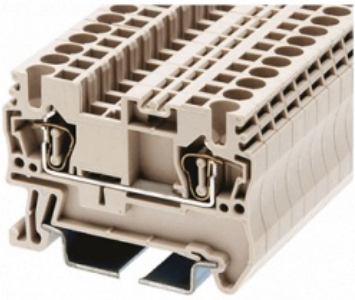

Клеммы пружинные проходные АК2.5

Код: **26097**

Особенности

боковая заглушка АК2.5С
разделительная пластина
перемычки
В наличии на складе **201 шт**

45,08 Р

Цена с учетом НДС

Бренд DINKLE

Ведущий производитель высококачественных клеммных блоков с 1983 года.

Описание товара

Пружинная проходная клемма на Дин рейку. UL: 600В, 20А, 30~12 AWG, IEC: 800В, 24А, 0.2~2.5 мм.кв, Размеры: 5.1x35x49 мм, Материал: полиамид. Длина зачистки проводов: 10 мм. Цвет: бежевый. Функционально совместимы с schneider electric NSYTRR22, Wago 2001-1201

Технические характеристики

Фиксация провода	Пружина
Цвет	Бежевый
Ном.напряжение (IEC), В	800
Ном.ток (IEC), А	24
Min сечение, мм.кв	0.2
Max сечение, мм.кв	2.5

Контакты

Тел.: **8 (800) 775-42-02**

Email: **ect@ect.ru**