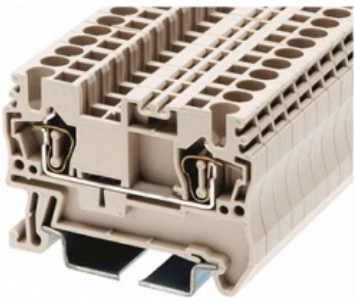

Клеммы пружинные проходные АК2.5

Код: **26097**

Особенности

боковая заглушка АК2.5С
разделительная пластина
перемычки
В наличии на складе **200 шт**

53,13 P

Цена с учетом НДС

Бренд DINKLE

Ведущий производитель высококачественных клеммных блоков с 1983 года.

Описание товара

Пружинная проходная клемма на Дин рейку. UL: 600В, 20А, 30~12 AWG, IEC: 800В, 24А, 0.2~2.5 мм.кв, Размеры: 5.1x35x49 мм, Материал: полиамид. Длина зачистки проводов: 10 мм. Цвет: бежевый. Функционально совместимы с schneider electric NSYTRR22, Wago 2001-1201

Технические характеристики

Фиксация провода	Пружина
Ном.напряжение (IEC), В	800
Цвет	Бежевый
Ном.ток (IEC), А	24
Min сечение, мм.кв	0.2
Max сечение, мм.кв	2.5

Контакты

Тел.: **8 (800) 775-42-02**

Email: **ect@ect.ru**