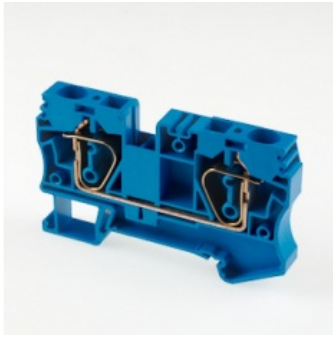

Клеммы пружинные проходные АК6-ВL

Код: **26106**

В наличии на складе **392 шт**

40,59 Р

Цена с учетом НДС

Бренд DINKLE

Ведущий производитель высококачественных клеммных блоков с 1983 года.

Описание товара

Пружинная проходная клемма на Дин рейку. UL: 600В, 35А, 24~8 AWG, IEC: 800В, 41А, 0.5~6.0 мм.кв, Размеры: 8x42x69.5 мм, Материал: полиамид. Длина зачистки проводов: 12 мм.Цвет: синий. Функционально совместимы с Wago 2004-1204

Технические характеристики

Фиксация провода	Пружина
Ном.напряжение (IEC), В	800
Цвет	Синий
Ном.ток (IEC), А	41
Min сечение, мм.кв	0.5
Max сечение, мм.кв	6

Контакты

Тел.: **8 (800) 775-42-02**

Email: **ect@ect.ru**