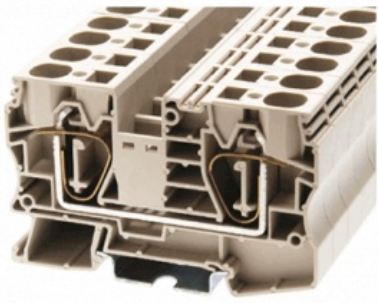

# Клеммы пружинные проходные АК16

Код: **26113**

В наличии на складе **332 шт**

**103,24 Р**

Цена с учетом НДС

Бренд DINKLE

Ведущий производитель высококачественных клеммных блоков с 1983 года.

## Описание товара

Пружинная проходная клемма на Дин рейку. UL: 600В, 66А, 24~4 AWG, IEC: 800В, 76А, 1.5~16 мм.кв, Размеры: 12x50,4x80,2 мм, Материал: полиамид. Длина зачистки проводов: 18 мм. Цвет: бежевый. Функционально совместимы с schneider electric NSYTRR162, Wago 2010-1201

## Технические характеристики

Ном.напряжение (IEC), В	800
Цвет	Бежевый
Ном.ток (IEC), А	76
Min сечение, мм.кв	1.5
Max сечение, мм.кв	16