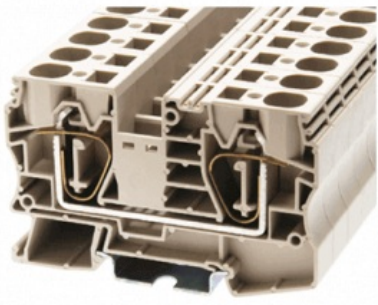

Клеммы пружинные проходные АК16

Код: **26113**

В наличии на складе **332 шт**

103,24 Р

Цена с учетом НДС

Бренд DINKLE

Ведущий производитель высококачественных клеммных блоков с 1983 года.

Описание товара

Пружинная проходная клемма на Дин рейку. UL: 600В, 66А, 24~4 AWG, IEC: 800В, 76А, 1.5~16 мм.кв, Размеры: 12x50,4x80,2 мм, Материал: полиамид. Длина зачистки проводов: 18 мм. Цвет: бежевый. Функционально совместимы с schneider electric NSYTRR162, Wago 2010-1201

Технические характеристики

Цвет	Бежевый
Ном.напряжение (IEC), В	800
Ном.ток (IEC), А	76
Min сечение, мм.кв	1.5
Max сечение, мм.кв	16

Контакты

Тел.: **8 (800) 775-42-02**

Email: **ect@ect.ru**

Ссылка: <https://ect-shop.ru/product/ak16/>