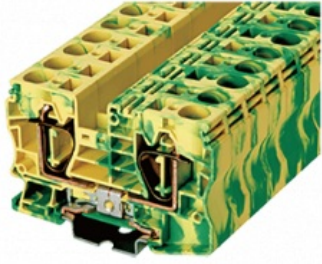

Клеммы пружинные проходные АК16-РЕ

Код: **26163**

В наличии на складе **446 шт**

210,10 ₺

Цена с учетом НДС

Бренд DINKLE

Ведущий производитель высококачественных клеммных блоков с 1983 года.

Описание товара

Пружинная проходная клемма заземления на Дин рейку. UL: 24~4 AWG, IEC: 1.5~16 мм.кв, Размеры: 12x50,4x80,2 мм, Материал: полиамид. Длина зачистки проводов: 18 мм. Цвет: желто-зеленый. Функционально совместимы с schneider electric NSYTRR162PE, Wago 2010-1207

Технические характеристики

Фиксация провода	Пружина
Ном.напряжение (IEC), В	800
Цвет	Желто-зеленый
Ном.ток (IEC), А	76
Min сечение, мм.кв	1.5
Max сечение, мм.кв	16

Контакты

Тел.: **8 (800) 775-42-02**

Email: **ect@ect.ru**