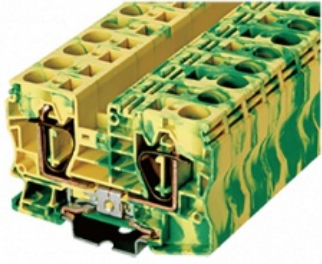

Клеммы пружинные проходные АК16-РЕ

Код: **26163**

В наличии на складе **447 шт**

210,10 ₺

Цена с учетом НДС

Бренд DINKLE

Ведущий производитель высококачественных клеммных блоков с 1983 года.

Описание товара

Пружинная проходная клемма заземления на Дин рейку. UL: 24~4 AWG, IEC: 1.5~16 мм.кв, Размеры: 12x50,4x80,2 мм, Материал: полиамид. Длина зачистки проводов: 18 мм. Цвет: желто-зеленый. Функционально совместимы с schneider electric NSYTRR162PE, Wago 2010-1207

Технические характеристики

Фиксация провода	Пружина
Цвет	Желто-зеленый
Ном.напряжение (IEC), В	800
Ном.ток (IEC), А	76
Min сечение, мм.кв	1.5
Max сечение, мм.кв	16

Контакты

Тел.: **8 (800) 775-42-02**

Email: **ect@ect.ru**