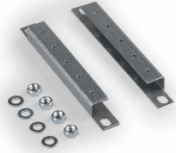

Аксессуары для корпусов РЭА EDP120

Код: **10309**

В наличии на складе **4 шт**

1 622,17 ₺

Цена с учетом НДС

Бренд CASE/ENSTO

Описание товара

Профиль для крепления DIN-рейки на дверцу, гальванизированная сталь