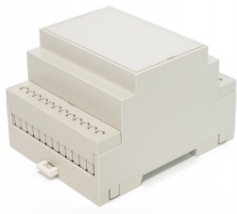

D4M-RU пластиковый корпус на дин рейку

Код: **УТ-00525401**

В наличии на складе **560 шт**

260,00 ₺

Цена с учетом НДС

Бренд **ECT**

Компания «ЭКТ» - своевременные поставки и производство высококачественного электротехнического оборудования, корпусов РЭА и средств автоматизации, согласно международному стандарту ИСО серии 9000.

Описание товара

Корпус D4M-RU на 4 модуля для установки на DIN-рейку, размеры: 90,2x57,5x71 мм, мат.: ABS-UL-94V0, цвет: светло-серый RAL7035. Под клеммные блоки шаг 5,08 мм. Возможность доработки и нанесения маркировки. Аналог корпуса Gainta D4MG