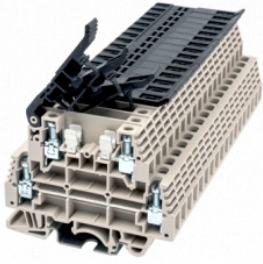

Клеммы проходные двухуровневые DKK4-TF(5x20)

Код: УТ-00525509

В наличии на складе **837 шт**

238,47 ₺

Цена с учетом НДС

Бренд DINKLE

Ведущий производитель высококачественных клеммных блоков с 1983 года.

Описание товара

Клемма двухуровневая проходная винтовая с предохранителем 5x20 на Дин рейку. UL: 300В, 30А, 22~10AWG IEC: 300В, 16/30А, 0.5~4.0 мм.кв Размеры: 8x72.5x60.5 мм Материал: полиамид. Длина зачистки проводов: 10-12 мм. Цвет: бежевый

Технические характеристики

Фиксация провода	Винт
Цвет	Бежевый
Ном.напряжение (IEC), В	300
Ном.ток (IEC), А	16
Min сечение, мм.кв	0.5
Max сечение, мм.кв	4

Контакты

Тел.: **8 (800) 775-42-02**

Email: **ect@ect.ru**