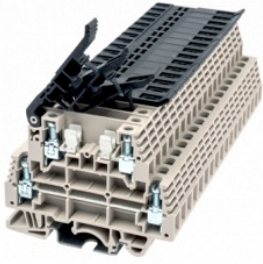

Клеммы проходные двухуровневые DKK4-TF(5x20)

Код: УТ-00525509

В наличии на складе **836 шт**

246,03 ₺

Цена с учетом НДС

Бренд DINKLE

Ведущий производитель высококачественных клеммных блоков с 1983 года.

Описание товара

Клемма двухуровневая проходная винтовая с предохранителем 5x20 на Дин рейку. UL: 300В, 30А, 22~10AWG IEC: 300В, 16/30А, 0.5~4.0 мм.кв Размеры: 8x72.5x60.5 мм Материал: полиамид. Длина зачистки проводов: 10-12 мм. Цвет: бежевый

Технические характеристики

Фиксация провода	Винт
Ном.напряжение (IEC), В	300
Цвет	Бежевый
Ном.ток (IEC), А	16
Min сечение, мм.кв	0.5
Max сечение, мм.кв	4

Контакты

Тел.: **8 (800) 775-42-02**

Email: **ect@ect.ru**