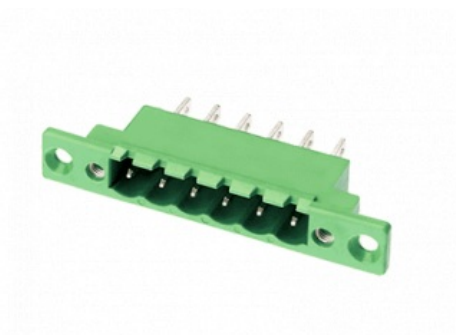

Разъемные клеммники. Навесной монтаж. 5EHDKPM-03P

Код: **УТ-00524921**

В наличии на складе **0 шт**

Бренд DINKLE

Ведущий производитель высококачественных клеммных блоков с 1983 года.

Описание товара

шаг: 5.0мм; UL: 300V, 15A; IEC: 600V, 18A. 3 контакта., разъемная вилка; монтаж в стенку; бонки для крепления ответной части; цвет: зелёный

Технические характеристики

Шаг, мм	5.00
Кол-во контактов	3
Ном.напряжение (IEC), В	630
Цвет	Зеленый
Ном.ток (IEC), А	18
Разъемные клеммники	вилка

Контакты

Тел.: **8 (800) 775-42-02**

Email: **ect@ect.ru**