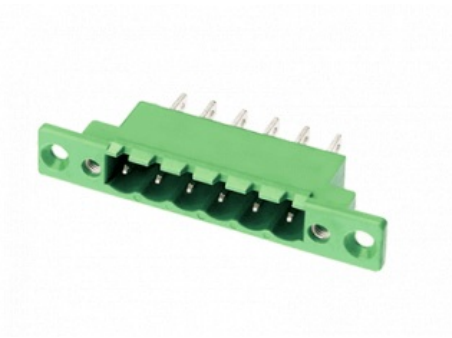

Разъемные клеммники. Навесной монтаж. 5EHDKPM-03P

Код: **УТ-00524921**

В наличии на складе **0 шт**

Бренд DINKLE

Ведущий производитель высококачественных клеммных блоков с 1983 года.

Описание товара

шаг: 5.0мм; UL: 300V, 15A; IEC: 600V, 18A. 3 контакта., разъемная вилка; монтаж в стенку; бонки для крепления ответной части; цвет: зелёный

Технические характеристики

| | |
|-------------------------|---------|
| Шаг, мм | 5.00 |
| Кол-во контактов | 3 |
| Ном.напряжение (IEC), В | 630 |
| Цвет | Зеленый |
| Ном.ток (IEC), А | 18 |
| Разъемные клеммники | вилка |