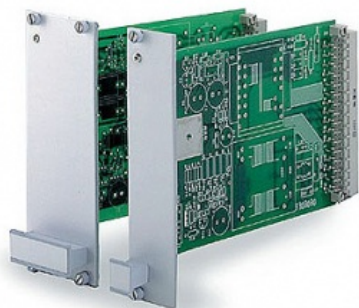

Кроссовое оборудование Лицевая планка в каркас 6U 19" для печатных плат

Код: **12243**

В наличии на складе **10 шт**

559,44 Р

Цена с учетом НДС

Бренд RETEX

Описание товара

Лицевая планка для установки печатной платы в каркас 19", 1 комп. 6U. Ширина 30,2 мм (32204606)