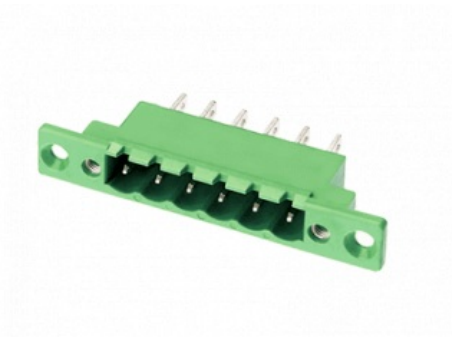

# Разъемные клеммники. Навесной монтаж. 5EHDKPM-06P

Код: **26595**

В наличии на складе **0 шт**

Бренд DINKLE

Ведущий производитель высококачественных клеммных блоков с 1983 года.

## Описание товара

шаг: 5.0мм; UL: 300V, 15A; IEC: 600V, 18A. 6 контактов., разъемная вилка; монтаж в стенку; бонки для крепления ответной части; цвет: зелёный

## Технические характеристики

Шаг, мм	5.00
Кол-во контактов	6
Цвет	Зеленый
Ном.напряжение (IEC), В	630
Ном.ток (IEC), А	18
Разъемные клеммники	вилка