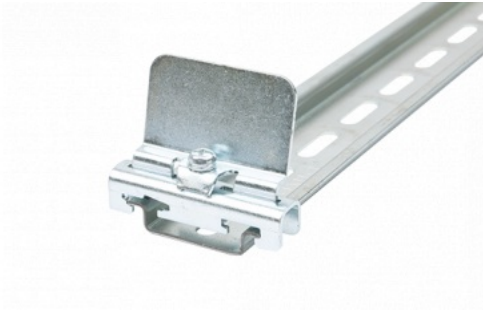

Концевые стопоры SS9C

Код: **УТ-00525908**

В наличии на складе **0 шт**

Бренд DINKLE

Ведущий производитель высококачественных клеммных блоков с 1983 года.

Описание товара

Концевой стопор - ограничитель SS9C на Дин рейку 35 мм. фиксация винтом. Материал: сталь Размеры: 45,5x37,1x10,0 мм